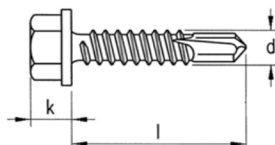

PARAFUSO CABEÇA SEXTAVADA • DIN 7504K

Ø Nominal	2.2	2.9	3.5	3.9	4.2	4.8	5.5	6.3
Chave s	3.2	5.0	5.5	5.5	6,35*	8.0	8.0	10.0
Altura Cab. K	1.30	1.50	2.30	2.30	2.80	3.00	4.00	4.80
Ø da Rosca d (máx)	2.24	2.90	3.53	3.91	4.22	4.80	5.46	6.25
Comprimento " l "								
4.5								
6.5								
9.5								
13								
16								
19								
22								
25								
32								
38								
45								
50								

*Obs.: Chave 1/4"

Material : Aço Inoxidável • Rosca Conforme DIN 7970