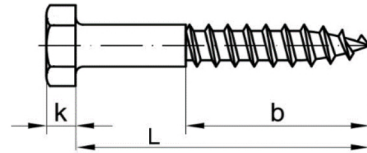

# PARAFUSO SEXTAVADO ROSCA SOBERBA • DIN 571

Ø Nominal	4	5	6	7	8	10	12	16	20
Chave s	7.0	8	10	12	13	17	19	24	30
Comprimento de Rosca b	0,6.L								
Altura da Cabeça k	2.8	3.5	4.0	5.0	5.5	7.0	8.0	10.0	13.0
Ø da Rosca ( máx )	4	5	6	7	8	10	12	16	20
Comprimento " L "									
16									
20									
25									
30									
35									
40									
45									
50									
55									
60									
65									
70									
75									
80									
90									
100									
110									
120									

Material: **Aço Inoxidável** Rosca Conforme DIN 7998